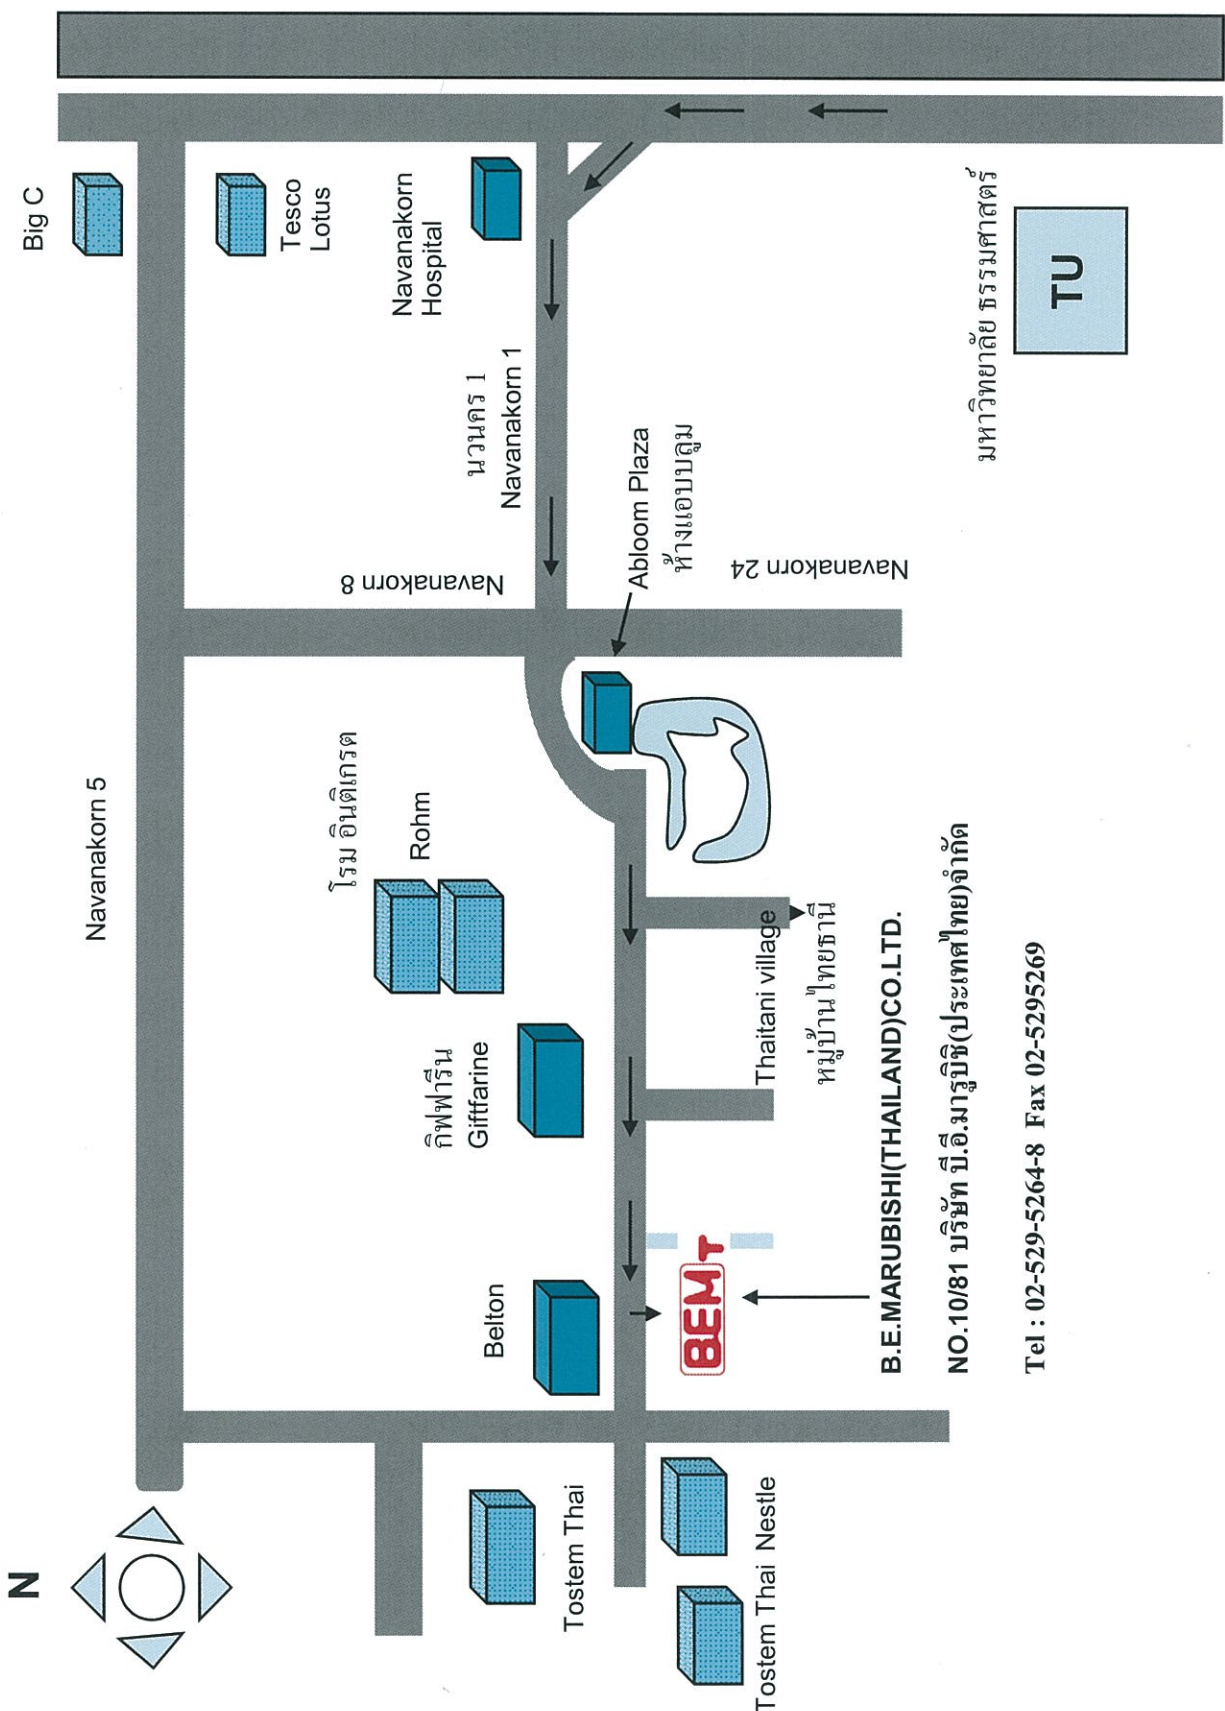

Bangkok → Paholyothin Rd ถนนพหลโยธิน ← Ayutthaya ← อุดยธา/สระบุรี

มหาวิทยาลัย ธรรมศาสตร์
TU

B.E.MARUBISHI(THAILAND)CO.LTD.

NO.10/81 บริษัท บี.อี.มารุบิชิ(ประเทศไทย)จำกัด

Tel : 02-529-5264-8 Fax 02-5295269